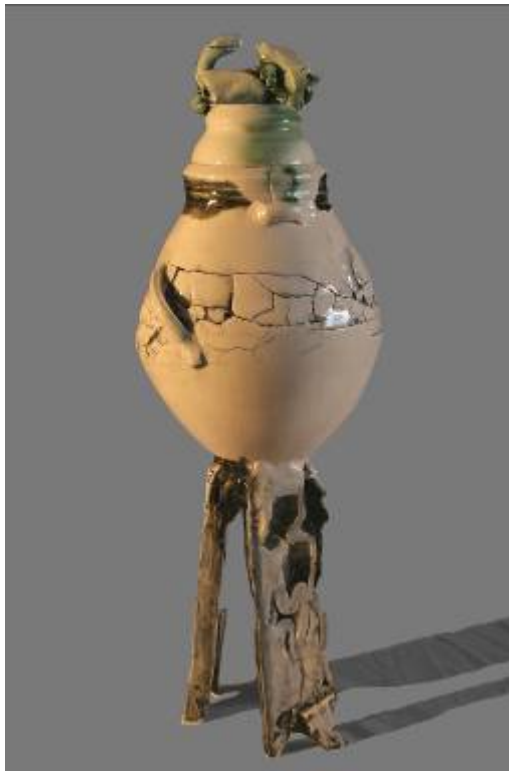

PPHT : 975 \$

« *L'Élysée* »

N° KT-2007-012

Urne à « *Pâte brisée* » sur pieds 40x33x36cm ± 1,5 L
Avec cassette de métal intérieure
Semi-porcelaine engobée, émaillée

PPHT : 1 450 \$

« *Le vent* »

N° KT-2007-013

Urne à « *Pâte brisée* » sur pieds 49x28cm ± 1,5 L

Avec cassette de métal intérieure

Semi-porcelaine engobée, émaillée

PPHT : 1 450 \$

« *La rencontre* »

N° KT-2007-014

Urne branchée à « *Pâte brisée* » sur pieds