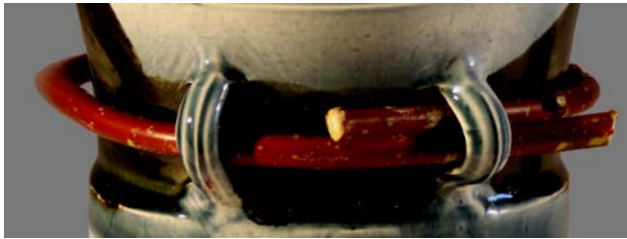

Urnes funéraires

Collection « *Le Jardin d'Orphée* »

Liste des titres, N^o, dimensions, médium et prix

« *Eurydice* » N^o KT-2007-001

Urne branchée 22x18x16cm ± 1,5 L – Reliquaire 17x16x12cm ± 0,4 L

Semi-porcelaine engobée, émaillée

Urne PPHT : 750 $ Reliquaire PPHT : 195 $

« *Le Jardin blanc* » N^o KT-2007-002 –

Urne branchée 26x15x16cm ± 1,5 L – Reliquaire 17x12x16cm ± 0,4 L

Semi-porcelaine engobée, émaillée

Urne PPHT : 825 $ Reliquaire PPHT : 195 $

« *La rivière rouge* » N^o KT-2007-003 - Urne branchée 23x17x19cm ± 1,4 L

Semi-porcelaine engobée, émaillée

PPHT : 650 $

« *Adamantine* » N^o KT-2007-004 - Urne branchée 23x19x20cm ± 1,6 L

Semi-porcelaine engobée, émaillée

PPHT : 650 $

« *La traversée* » N^o KT-2007-005 - Urne branchée 22x18x18cm ± 1 L

Semi-porcelaine engobée, émaillée

PPHT : 650 $

« *Urne impériale* » N^o KT-2007-006 - Urne branchée 24x17x18cm ± 1,8 L

Semi-porcelaine engobée, émaillée

PPHT : 825 $

« *L'Attente* » N^o KT-2007-007 Urne branchée 49x42x119cm ± 1,9 L

Semi-porcelaine engobée, émaillée

PPHT : 875 $

« *Les sept vies de l'eau* » N^o KT-2007-008 - Urne 24x15x15cm – ± 1,2 L

Semi-porcelaine engobée, émaillée

PPHT : 575 $

« *Le lieu du silence* » N^o KT-2007-009 Urne branchée 22x18x15cm ± 1,2 L

Semi-porcelaine engobée, émaillée

PPHT : 575 $

« *Le Sous-bois d'Orphée* » N^o KT-2007-010 Urne branchée 18x15cm ± 0,8 L

Semi-porcelaine engobée, émaillée

PPHT : 475 $

« *Eurydice au Jardin* » N^o KT-2007-011 Urne branchée sur pieds 38x30x36cm ± 2,5 L

Semi-porcelaine engobée, émaillée

PPHT : 975 $

« *L'Élysée* » N^o KT-2007-012 Urne à « *Pâte brisée* » sur pieds 40x33x36cm ± 1,5 L

Avec cassette de métal intérieure Semi-porcelaine engobée, émaillée

PPHT : 1 450 $

« *Le Vent* » N^o KT-2007-013 Urne à « *Pâte brisée* » sur pieds 49x28cm ± 1,5 L

Avec cassette de métal intérieure Semi-porcelaine engobée, émaillée

PPHT : 1 450 $

« *La rencontre* » N^o KT-2007-014 Urne branchée à « *Pâte brisée* » sur pieds 63x42x19cm ± 1,5 L

Semi-porcelaine engobée, émaillée

PPHT : 1 450 $

* PPHT : Prix public hors taxes